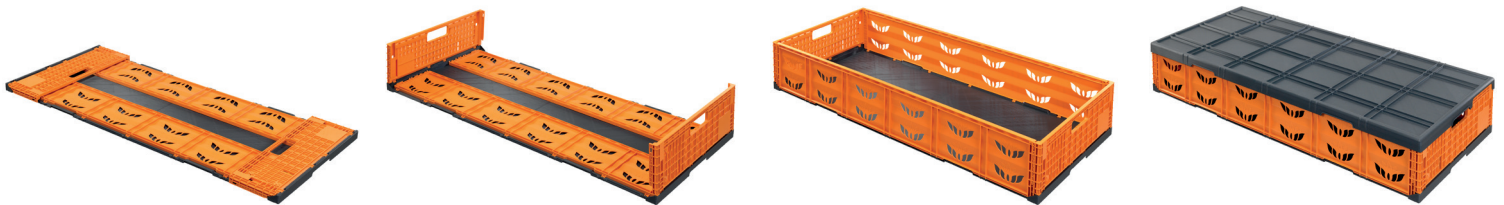

# ECO FLOWERBOX / FECT®

### Foldable Efficient Circular Transport voor op de Deense kar

#### AFMETINGEN, GEWICHT EN BELASTING

- 1248 mm (L) x 539 mm (B) x 216.3 mm (H) incl. deksel, dit is de optimale belading van de Deense Kar
- Volume reductie tijdens retour transport en opslag: 80% tot 45 mm inclusief deksel
- Geschikt voor belading van 25 kg per box met optimale stapelhoogte van 11 stuks per kar.
- Gewicht 4 kg - 5.8 kg zonder en met deksel.

#### INFORMATIEDRAGERS

- Individuele QR/barcode voor track & trace: 2x op deksel en 2x op de bodem
- Aparte kleuren voor de barcodes van bodem en deksel voor directe visuele herkenning
- Codes zijn leesbaar/registreerbaar bij zowel ingeklapte als opgezette Eco Flowerbox / FECT
- Sticker zones op iedere korte zijde met afmeting 10 cm x 10 cm met noppenprofiel voor snelle verwijdering
- Kaarthouders in 3 afmetingen stickervlak met een maximale afmeting 30 cm x 10 cm